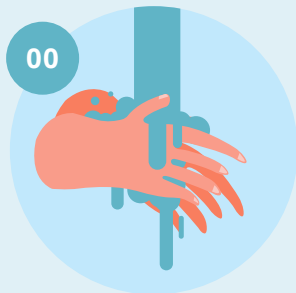

NOVO CORONAVÍRUS

COVID-19

LAVAGEM DAS MÃOS

Duração total do procedimento: **20 segundos**

Molhe as mãos

Aplique sabão suficiente para cobrir todas as superfícies das mãos

Esfregue as palmas das mãos, uma na outra

Palma com palma com os dedos entrelaçados

Esfregue o polegar esquerdo em sentido rotativo, entrelaçado na palma direita e vice versa

Esfregue rotativamente para trás e para a frente os dedos da mão direita na palma da mão esquerda e vice versa

Esfregue o pulso esquerdo com a mão direita e vice versa

Enxague as mãos com água

Seque as mãos com um toalhete descartável