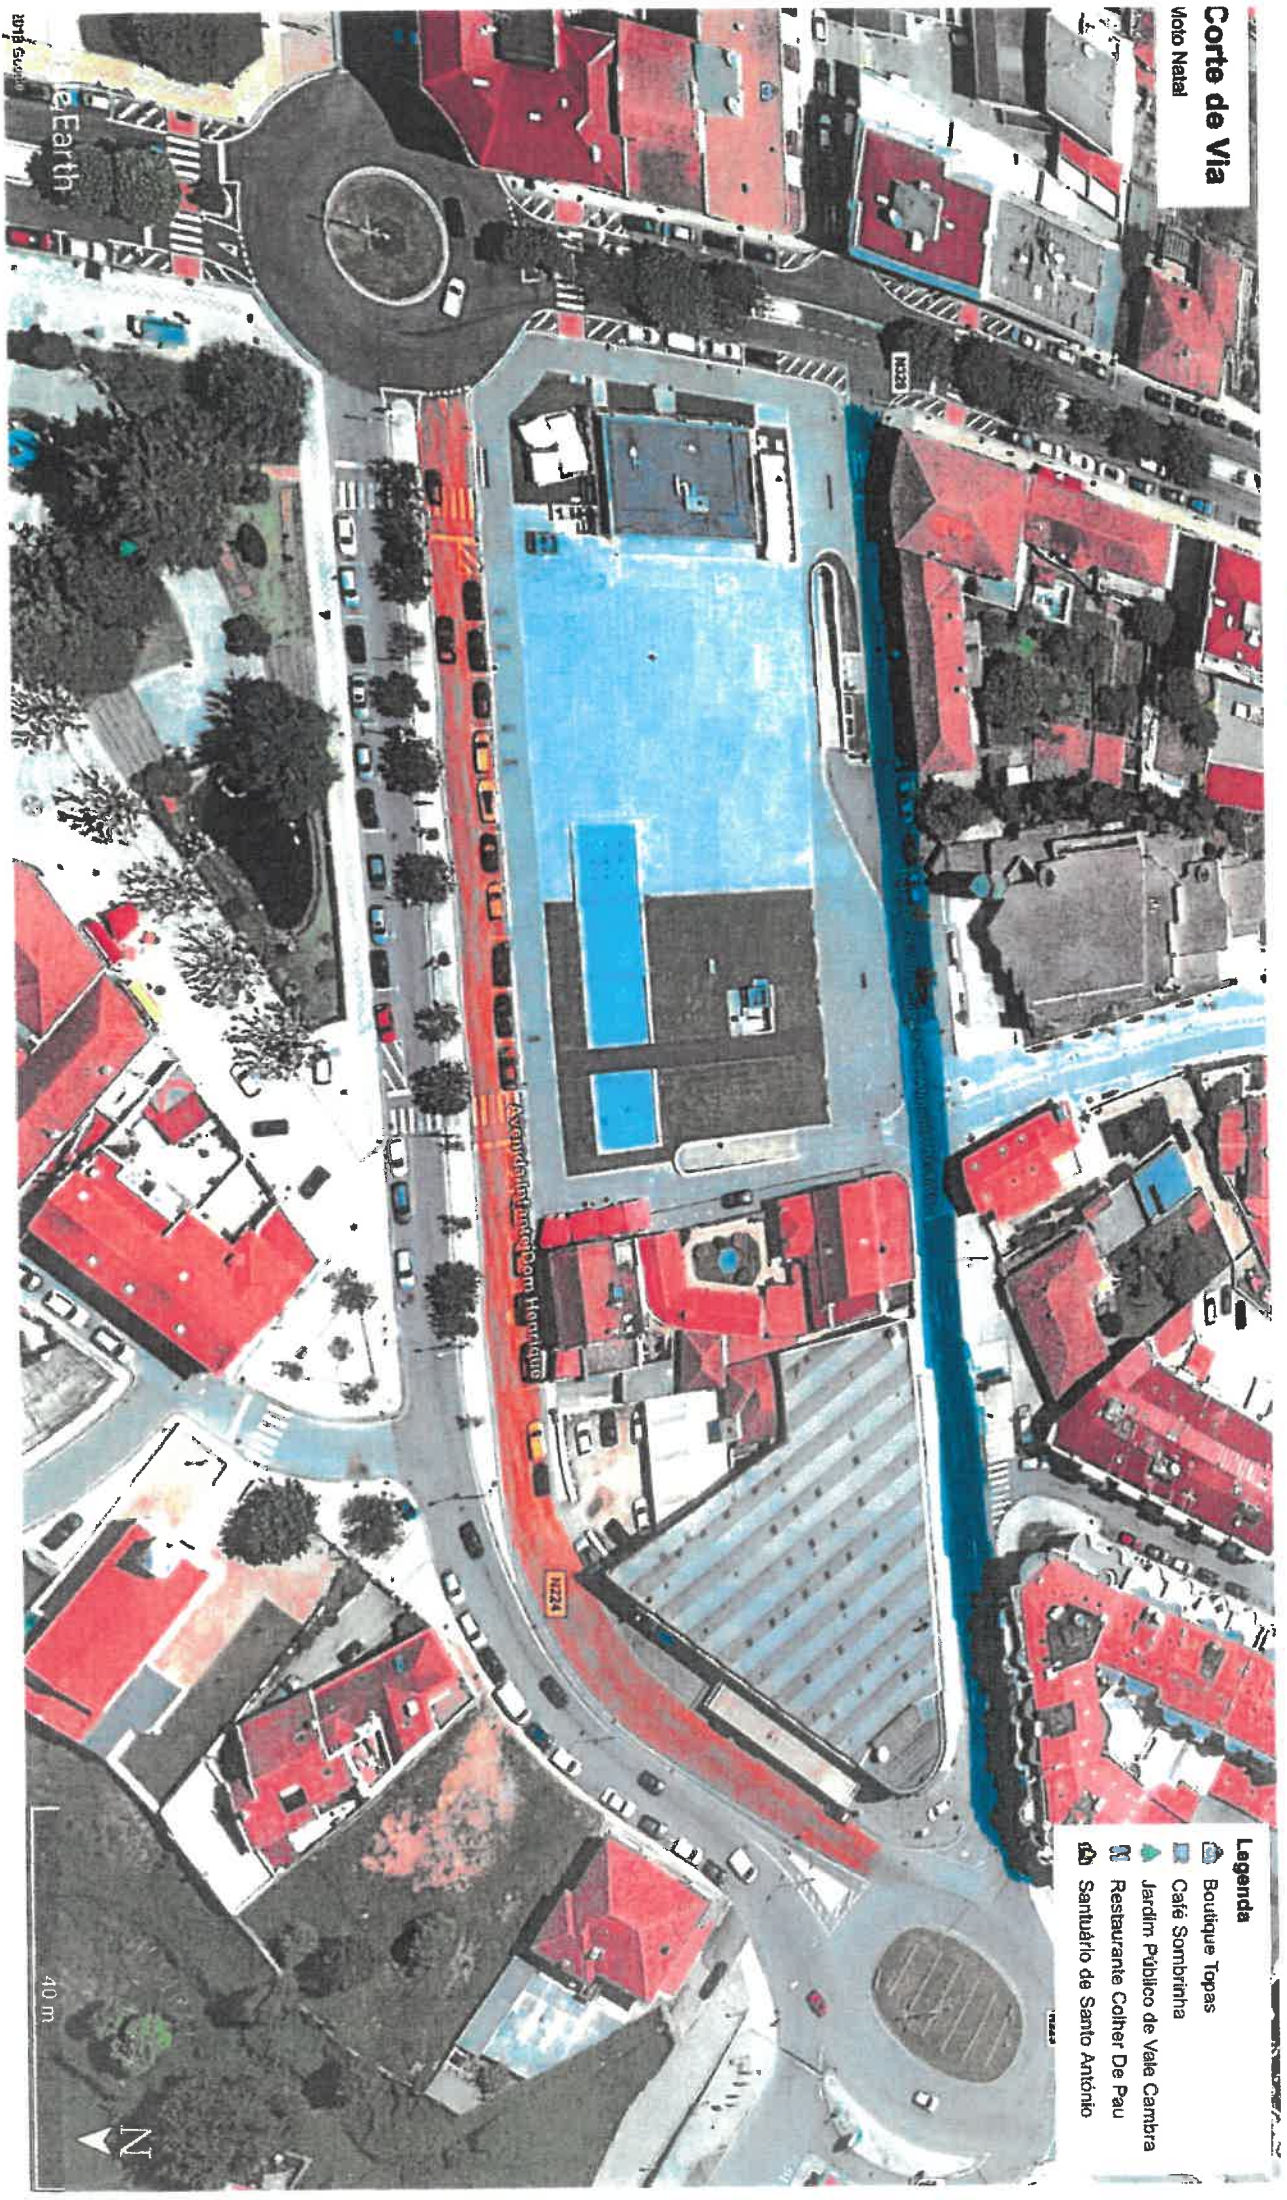

Corte de Via
Voto Natal

Visão e encerram (entre as 8h00 e as 9h30),
Visão alternativa:

- Legenda**
-  Boutique Topas
 -  Café Sombriinha
 -  Jardim Público de Vale Cambra
 -  Restaurante Colher De Pau
 -  Santuário de Santo Antônio

40 m

M. J. J. J.