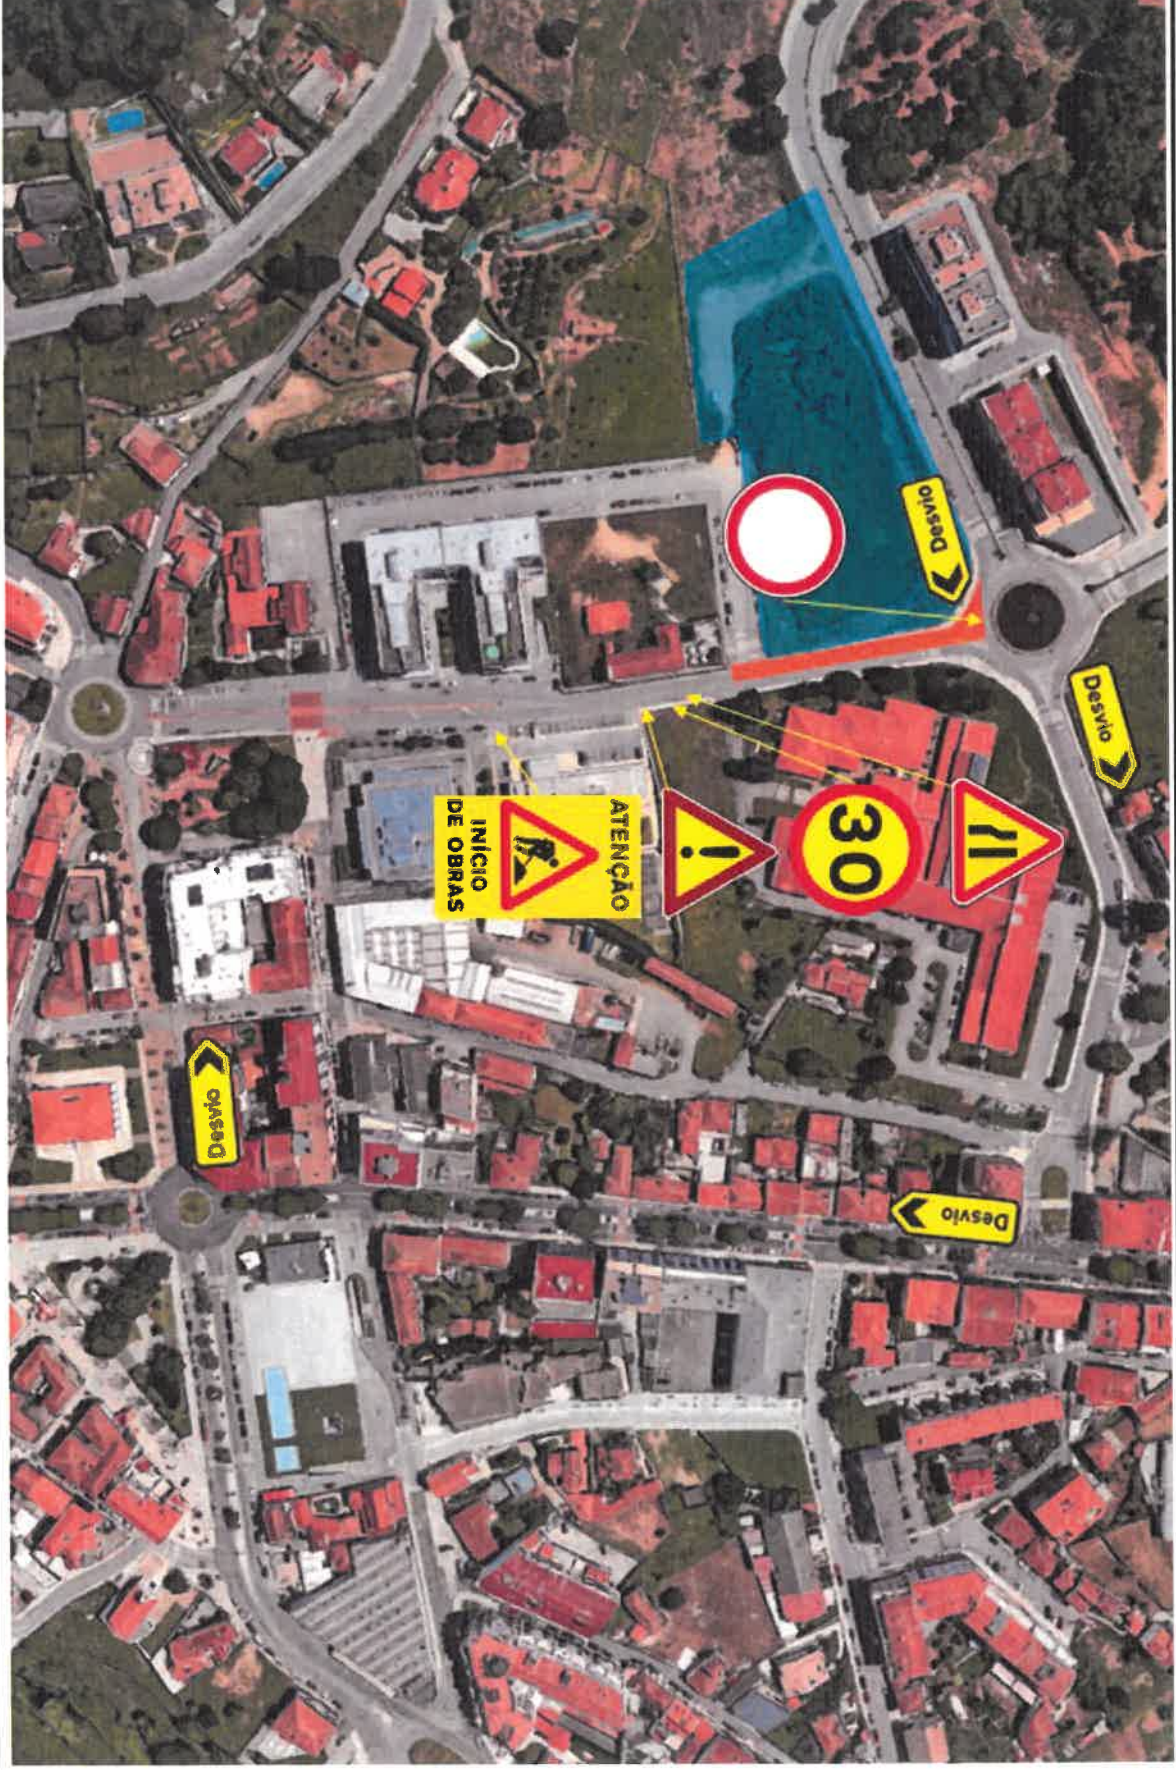

PLANO SINALIZAÇÃO TEMPORÁRIA

Lidl - Construção da Loja Lidl de Vale de Cambra

Revisão: 0
Data: 09/08/2023

COMBITUR

PLANO SINALIZAÇÃO TEMPORÁRIA

Lidl - Construção da Loja Lidl de Vale de Cambra

Revisão: 0

Data: 09/08/2023

Elaborado: Vítor Miranda

Verificado: Hugo Fonseca

Aprovado

Hugo Fonseca

COMBITUR

PLANO SINALIZAÇÃO TEMPORÁRIA

Lidl - Construção da Loja Lidl de Vale de Cambra

Revisão: 0