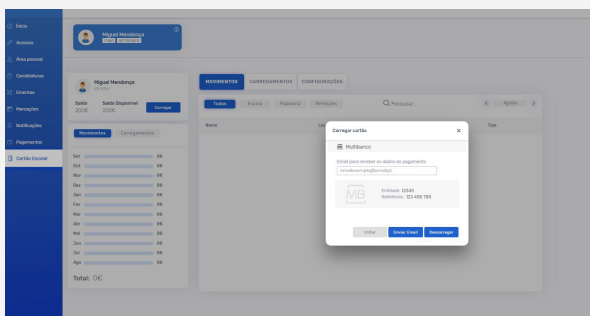

2) Carregamento Multibanco

Se optar por esta modalidade, poderá efetuar o carregamento num Multibanco ou através do homebanking, usando a referência multibanco que lhe foi atribuída.