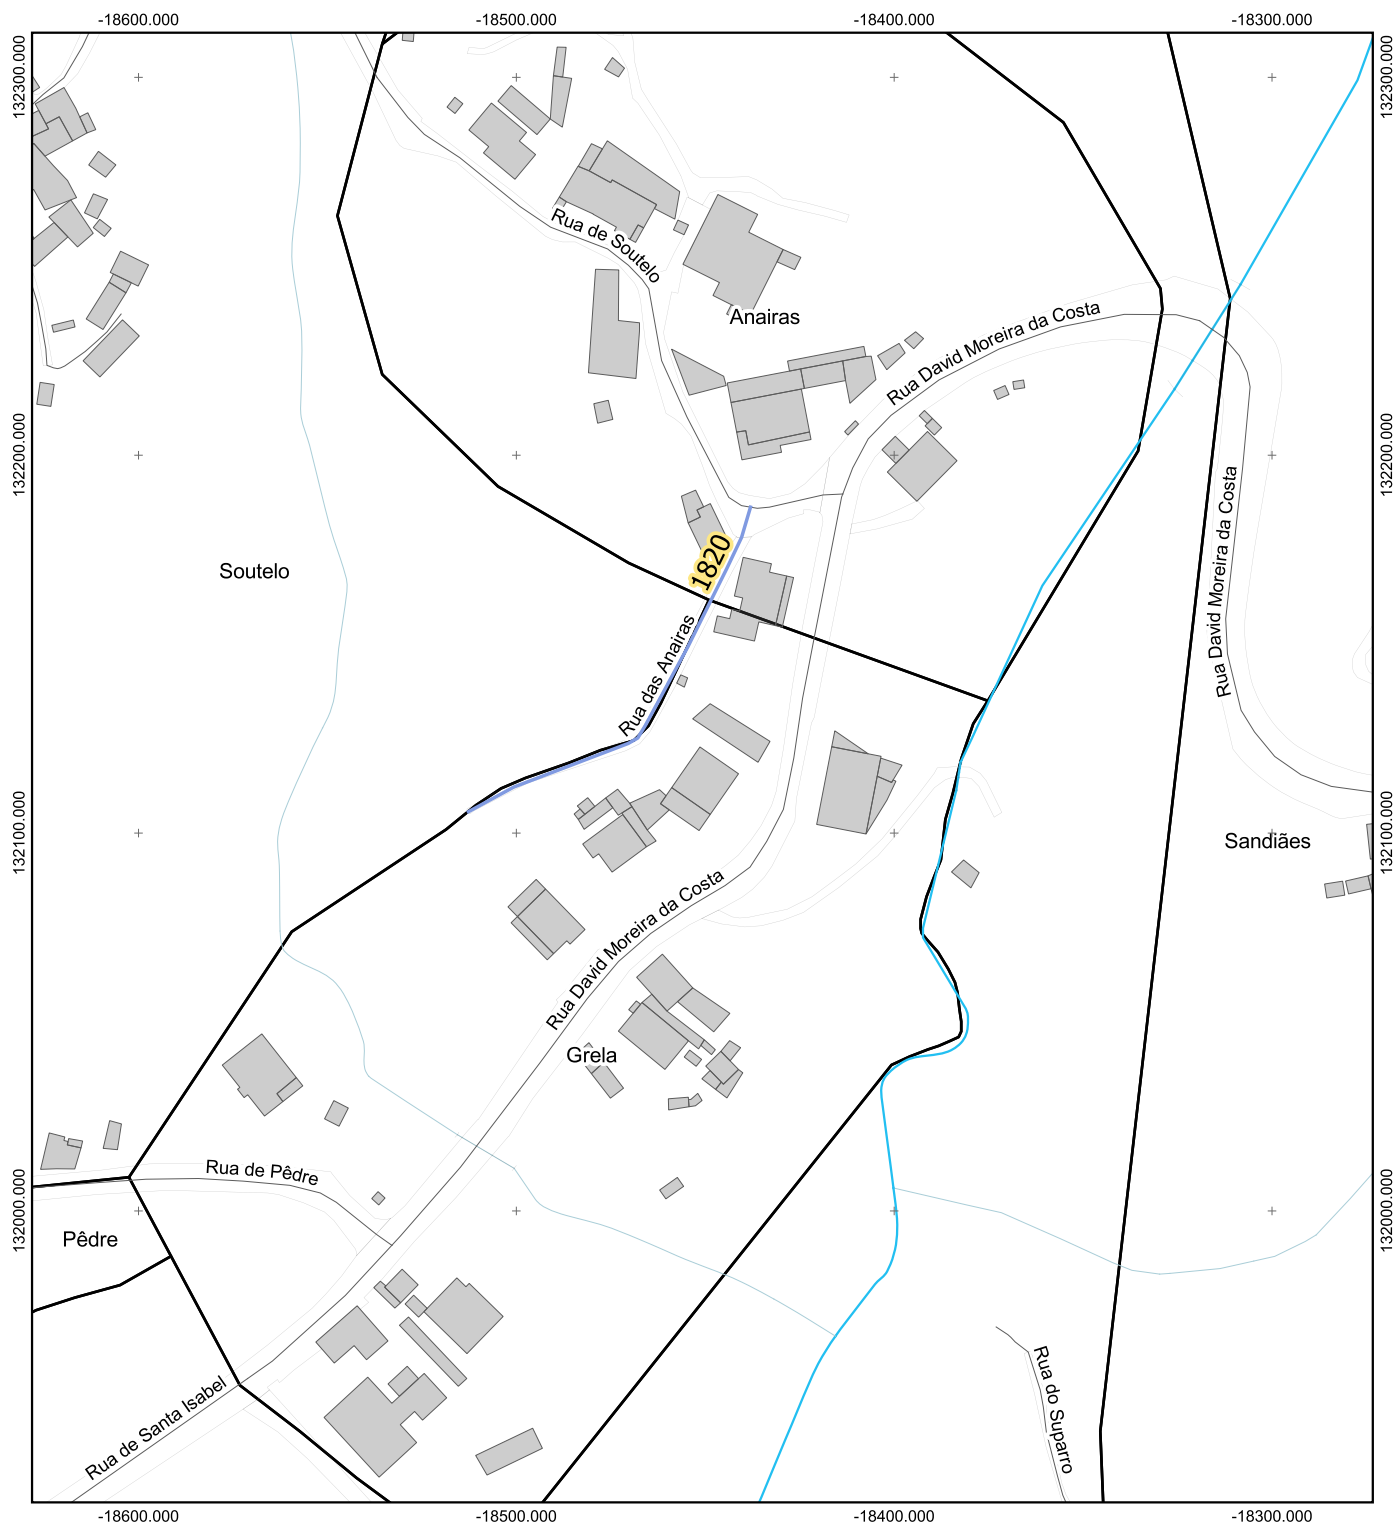

Legenda:

— 1820 - Rua das Anairas