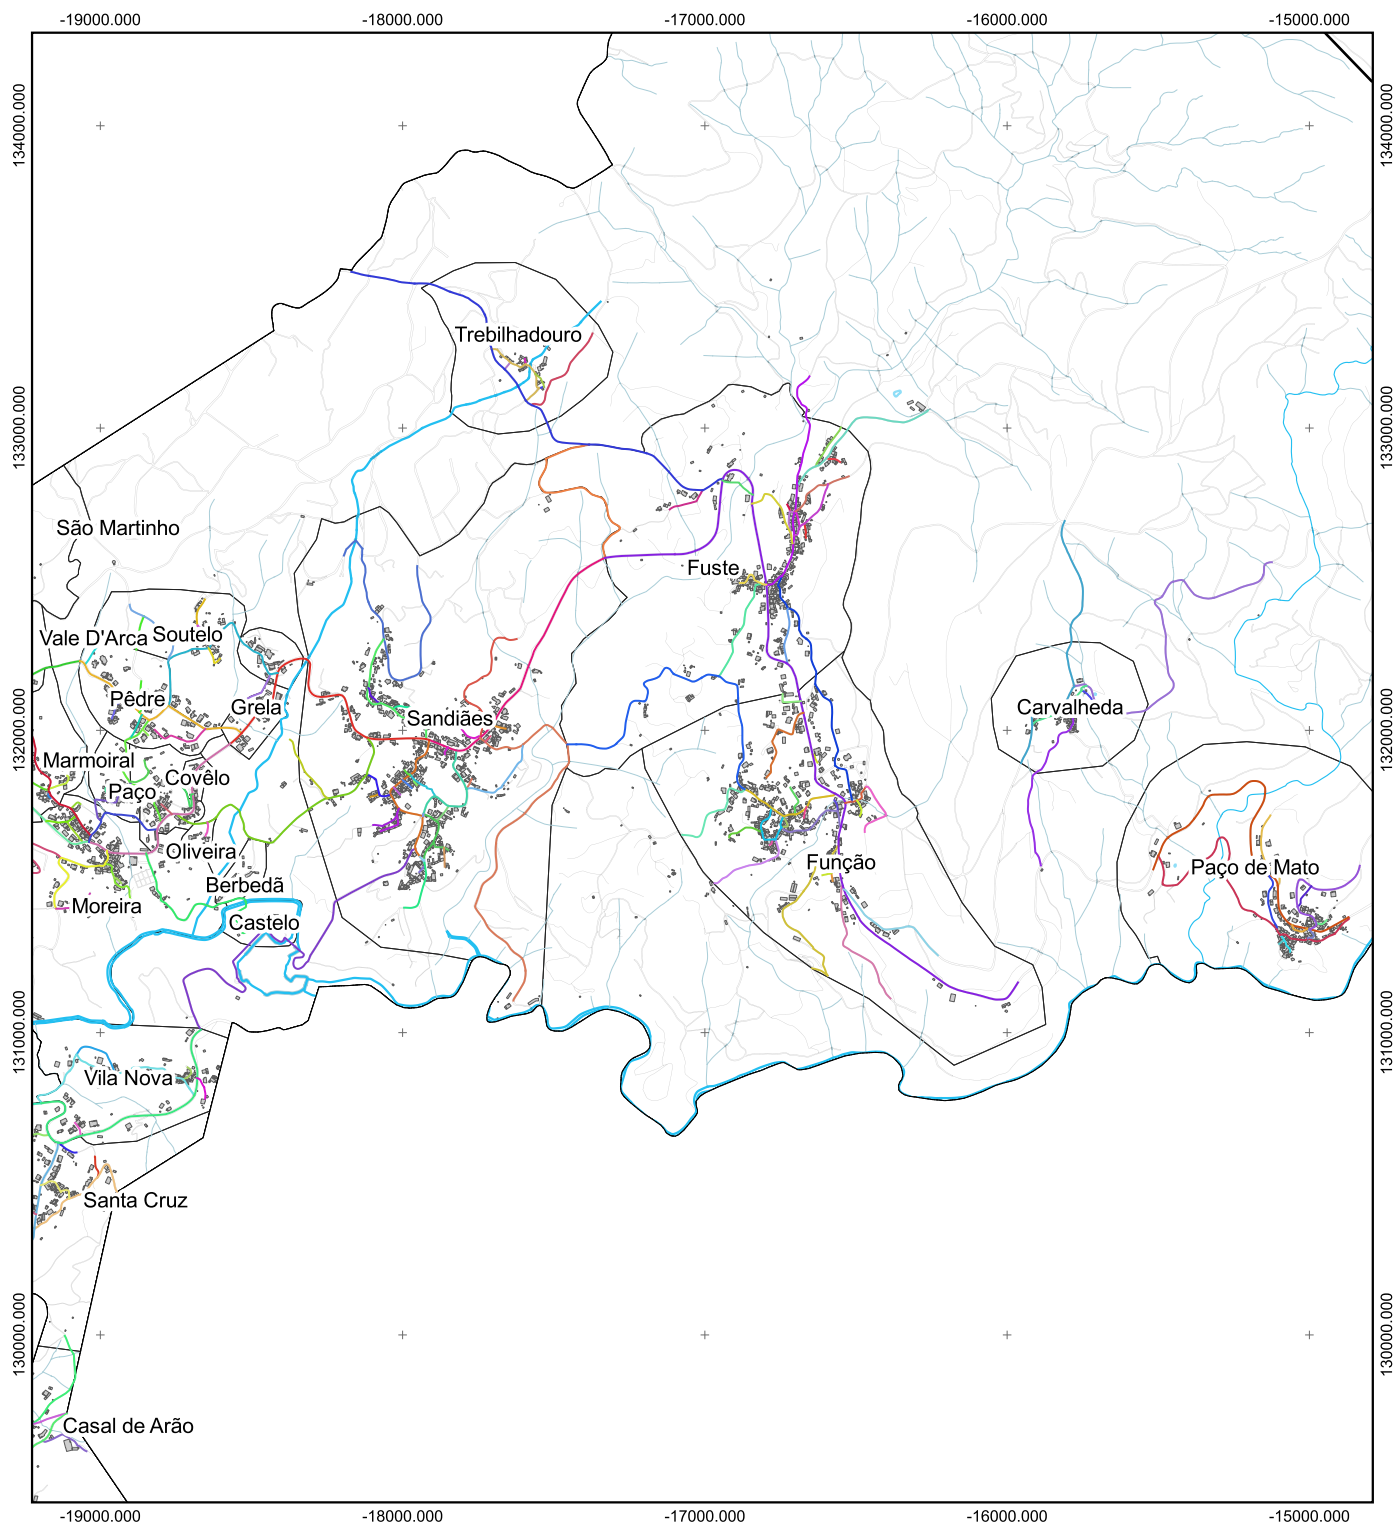

Legenda:

- Anairas, Grela e Soutelo   Carta 1.1
- Paço de Mato   Carta 1.2
- Sandiães   Carta 1.3