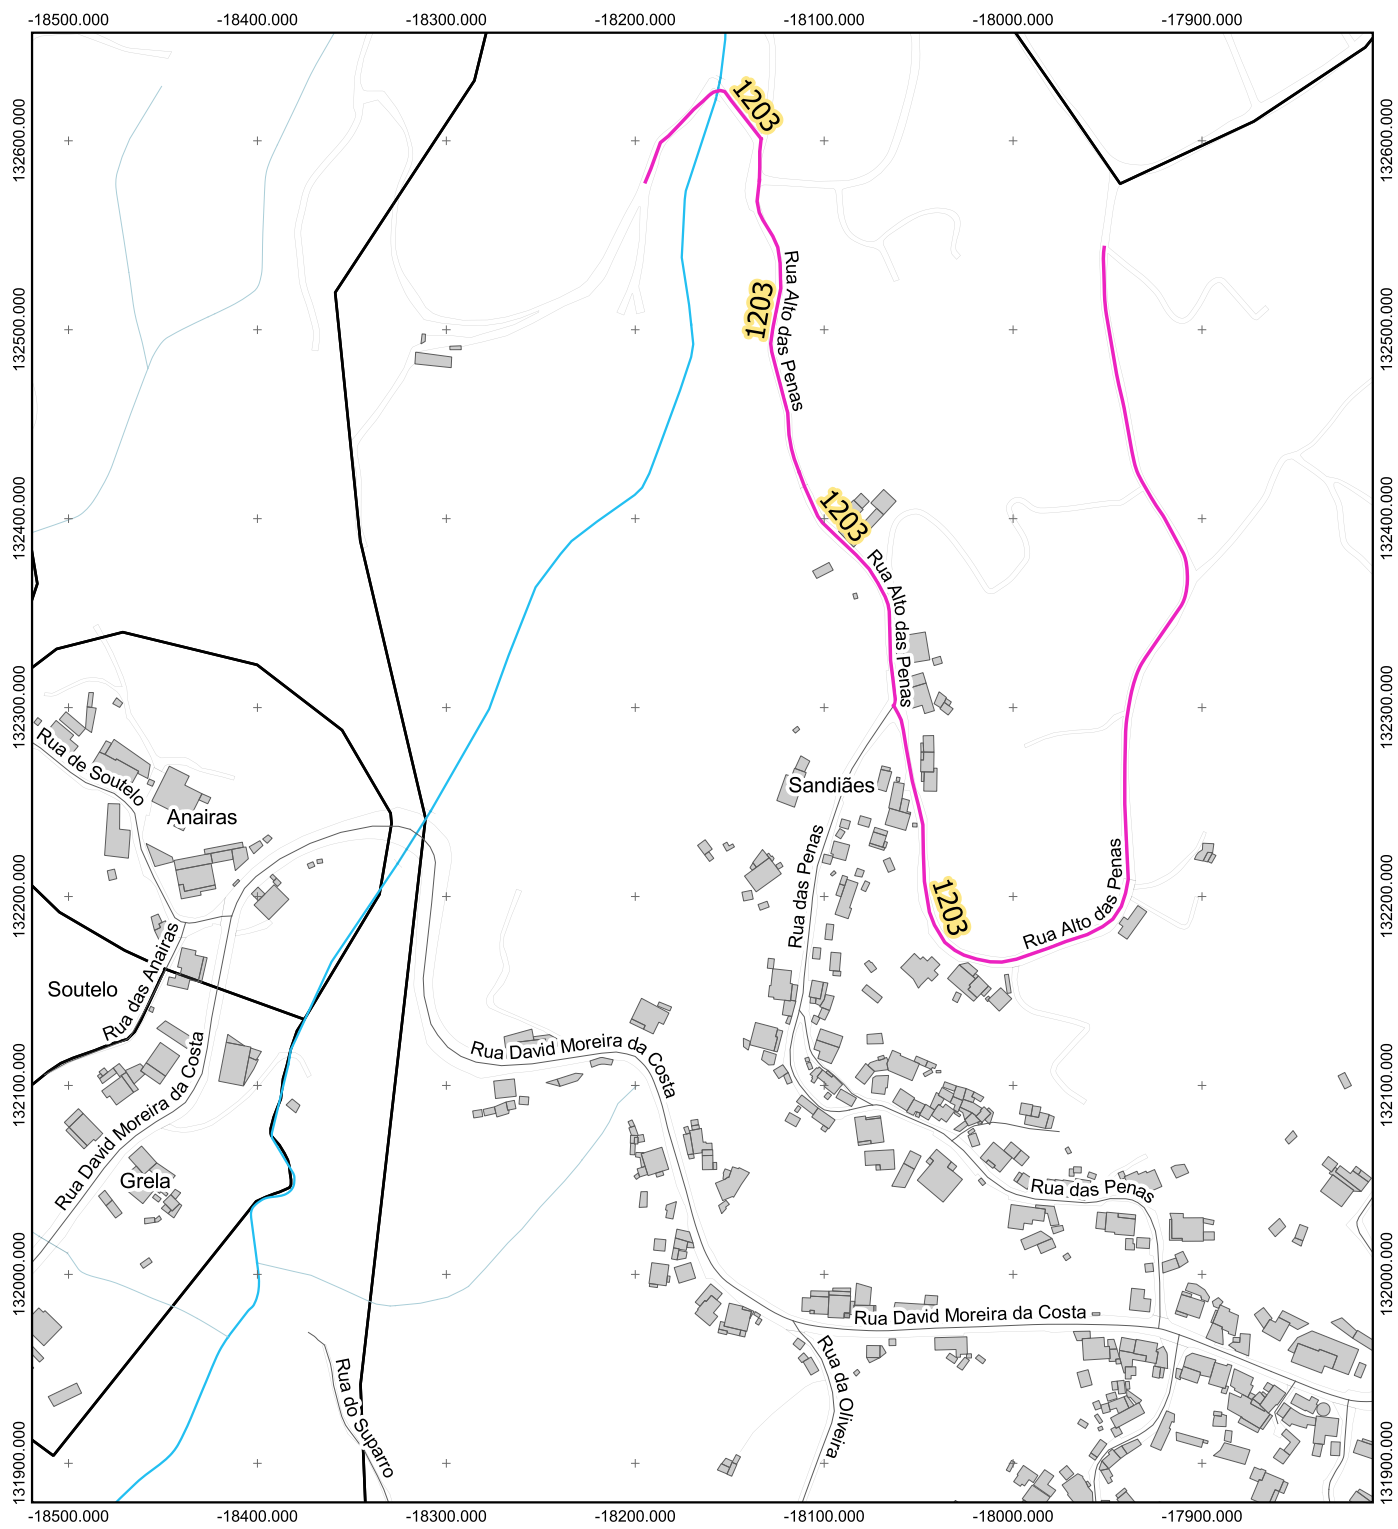

Legenda:

— 1203 - Rua Alto das Penas